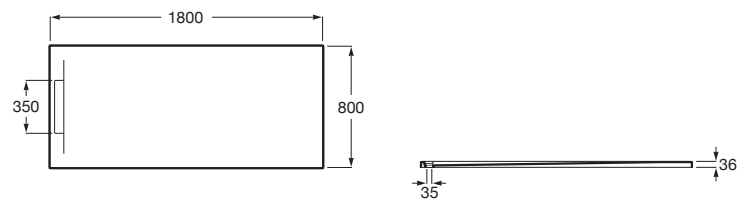

PYROS

Plato de ducha extraplano de STONEX®

MEDIDAS

Longitud	1800 mm
Anchura	800 mm
Altura	36 mm

COLORES Y ACABADOS

PVPR (IVA INCLUIDO)

692,12 €

DIBUJOS TÉCNICOS

Cortable

Desagüe incluido

FeaturedMaterial: Stonex®

Forma: Rectangular

Material: STONEX®

Profundidad: Extraplano (menos de 45 mm)

Tipo de fondo antideslizante: Integrado

Tipo de instalación: Empotrado / Nicho